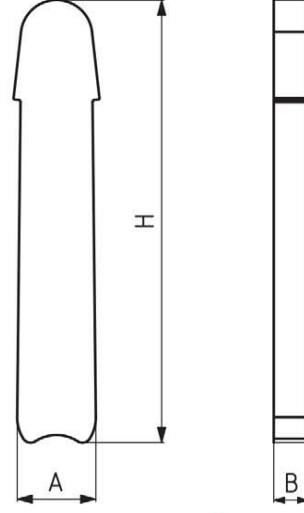

**UZATMA KOLU / EXTENSION BAR**

KOD	MODEL NO	A	B	H
220-2-06	222-232-2	11	5	66
220-4-06	222-232-4	18	8	105
220-6-06	222-232-6	18	10	114

\*921 Bkz. Aksesuar Sayfası  
\*921 Please See Accessories Page

**ÇENE UZATMA LAMASI / JAW EXTENSION BAR**

KOD	MODEL NO	A	B	B2	L	H
220-2-07	222-232-2	32	12	6,5	40	15
220-4-07	222-232-4	52	20	10,1	60	25
220-6-07	222-232-6	68	25	12,1	80	30

\*951  
Bkz. Aksesuar Sayfası  
\*951  
Please See Accessories Page

**TABAN PLAKASI / BASE PLATE**

KOD	MODEL NO	A	A2	B	B2	D	E	F	H
232-2-08	222-232-2	40	15,5	50	6,5	Ø6,5	25	35	8
232-4-08	222-232-4	40	24,5	50	10,5	Ø6,5	25	35	8
232-6-08	222-232-6	50	28,5	60	12,5	Ø8,5	30	40	8