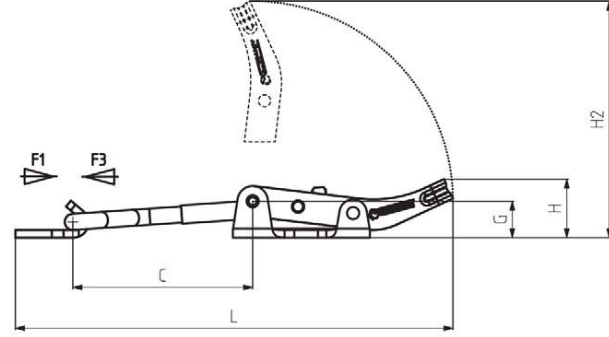

MODEL NO	PASLANMAZ (STAINLESS)	F1 (N)	F3 (N)	STROK (DİŞ BOYU) (STROKE) (thread length)	AĞIRLIK (WEIGHT) (gr)
361-2	S361-...	1500	1725	50	100

F1 : BASKI KUUVETİ (EXERTING FORCE), F3 : TUTMA KAPASİTESİ (HOLDING CAPACITY)

Ayak Tipi: Yatay Tabanlı
Body Mounting Base: Horizontal

MODEL NO	A	B	B2	C Min	C Max	D	E	F	G	H	H2	J	K	L Min	L Max	M	N
361-2	45	26	21	25	60	13,75	17,5	17	12	19,5	78	28,5	M6	110	145		Ø 6

KİLİTLİ / LOCKED

NOT : Kilitli modellerin teknik detayları 29, 30, 31, 32 ve 33 numaralı sayfalarda mevcuttur.

Note: Technical details of locked model 29, 30, 31, 32 and 33

Ayak Tipi: Yatay Tabanlı
Body Mounting Base: Horizontal

Ayak Tipi: Dikey Tabanlı
Body Mounting Base: vertical

Ayak Tipi: Döküm Gövdeli
Body Mounting Base: Casting

Ayak Tipi: Yatay Tabanlı
Body Mounting Base: Horizontal