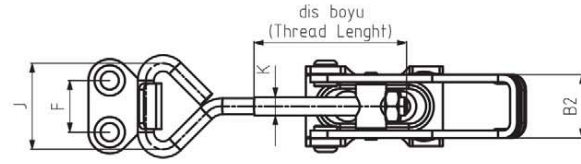

MODEL NO	PASLANMAZ (STAINLESS)	F1 (N)	F3 (N)	STROK (DİŞ BOYU) (STROKE) (thread length)	AĞIRLIK (WEIGHT) (gr)
361-2	S361-...	1500	1725	50	100

F1 : BASKI KUUVETİ (EXERTING FORCE), F3 : TUTMA KAPASİTESİ (HOLDING CAPACITY)

Ayak Tipi: Yatay Tabanlı
Body Mounting Base: Horizontal

MODEL NO	A	B	B2	C Min	C Max	D	E	F	G	H	H2	J	K	L Min	L Max	M	N
361-2	45	26	21	25	60	13,75	17,5	17	12	19,5	78	28,5	M6	110	145		Ø 6

KİLİTLİ / LOCKED

NOT : Kilitli modellerin teknik detayları 29, 30, 31, 32 ve 33 numaralı sayfalarda mevcuttur.

Note: Technical details of locked model 29, 30, 31, 32 and 33

Ayak Tipi: Yatay Tabanlı
Body Mounting Base: Horizontal

Ayak Tipi: Dikey Tabanlı
Body Mounting Base: vertical

Ayak Tipi: Döküm Gövdeli
Body Mounting Base: Casting

Ayak Tipi: Yatay Tabanlı
Body Mounting Base: Horizontal