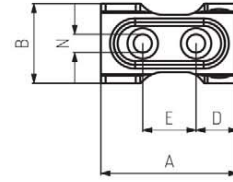

MODEL NO	PASLANMAZ (STAINLESS)	F1 (N)	F3 (N)	STROK (DİŞ BOYU) (STROKE) (thread length)	AĞIRLIK (WEIGHT) (gr)
361-2	S361-...	1500	1725	50	100

F1 : BASKI KUUVETİ (EXERTING FORCE), F3 : TUTMA KAPASİTESİ (HOLDING CAPACITY)

Ayak Tipi: Yatay Tabanlı
Body Mounting Base: Horizontal

MODEL NO	A	B	B2	C Min	C Max	D	E	F	G	H	H2	J	K	L Min	L Max	M	N
361-2	45	26	21	25	60	13,75	17,5	17	12	19,5	78	28,5	M6	110	145		Ø 6

KİLİTLİ / LOCKED

NOT : Kilitli modellerin teknik detayları 29, 30, 31, 32 ve 33 numaralı sayfalarda mevcuttur.

Note: Technical details of locked model 29, 30, 31, 32 and 33

Ayak Tipi: Yatay Tabanlı
Body Mounting Base: Horizontal

Ayak Tipi: Dikey Tabanlı
Body Mounting Base: vertical

Ayak Tipi: Döküm Gövdeli
Body Mounting Base: Casting

Ayak Tipi: Yatay Tabanlı
Body Mounting Base: Horizontal