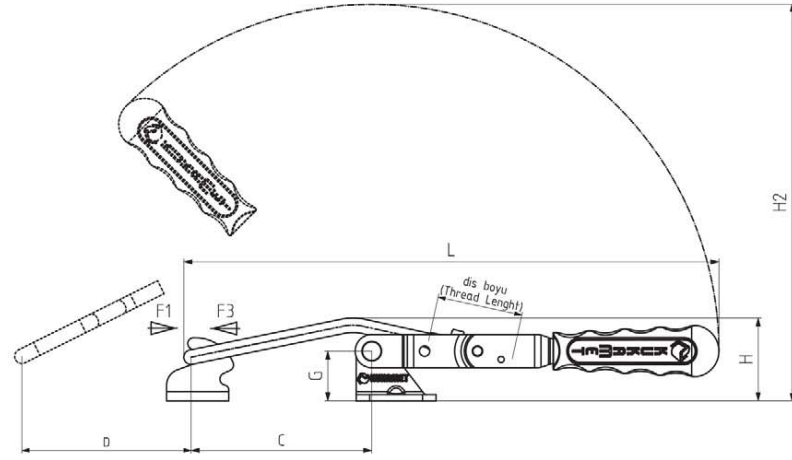

MODEL NO	PASLANMAZ (STAINLESS)	SİYAH (BLACK)	F1 (N)	F3 (N)	STROK (DİŞ BOYU) (STROKE) (thread length)	AĞIRLIK (WEIGHT) (gr)
421-3	S 421 -	B 421 -	2000	2500	41	320

F1 : BASKI KUVVETİ (EXERTING FORCE) , F3 : TUTMA KAPASİTESİ (HOLDING CAPACITY)
Paslanmaz C Kancalı ürünlerin çekme kuvvetleri %30 daha azdır. (Stainless steel latch clamp's tensile strength are %30 more less)

Ayak Tipi: Yatay Tabanlı
Body Mounting Base: Horizontal

MODEL NO	A	B	C Min.	C Max.	D	E	E2	F	G	H	H2	J	K	L Min.	L Max.	N	N2
421-3	38,5	47	77	97	80	19-25	16	31,5-33	24	42	190	40	M 8	255	275	7x10	Ø 6,5