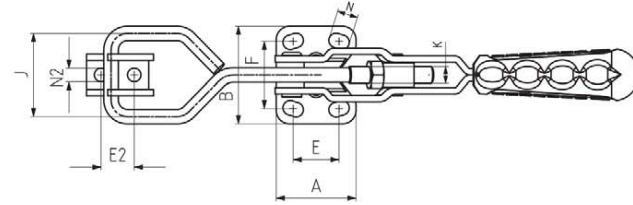

MODEL NO	PASLANMAZ (STAINLESS)	SİYAH (BLACK)	F1 (N)	F3 (N)	STROK (DİŞ BOYU) (STROKE) (thread length)	AĞIRLIK (WEIGHT) (gr)
421-3	S 421 -	B 421 -	2000	2500	41	320

F1 : BASKI KUVVETİ (EXERTING FORCE) , F3 : TUTMA KAPASİTESİ (HOLDING CAPACITY)
Paslanmaz C Kancalı ürünlerin çekme kuvvetleri %30 daha azdır. (Stainless steel latch clamp's tensile strength are %30 more less)

Ayak Tipi: Yatay Tabanlı
Body Mounting Base: Horizontal

MODEL NO	A	B	C Min.	C Max.	D	E	E2	F	G	H	H2	J	K	L Min.	L Max.	N	N2
421-3	38,5	47	77	97	80	19-25	16	31,5-33	24	42	190	40	M 8	255	275	7x10	Ø 6,5