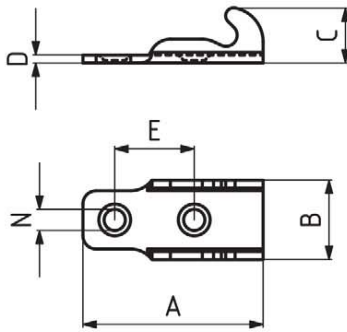

361

Gerdirme Parçası
Stretcher Parts

KOD	MODEL NO	PASLANMAZ (STAINLESS)	A	B	C	D	E	N
361-362-2-03	361-362-2	S-361-362-2	24	31	12	2,5	17	Ø 6

363

Gerdirme Parçası
Stretcher Parts

KOD	MODEL NO	PASLANMAZ (STAINLESS)	A	B	C	D	E	N
363-2-03	363-2	S-363-2	34	15	10,5	1,5	15	Ø 4

341

Gerdirme Parçası
Stretcher Parts

KOD	MODEL NO	A2	B2	D	G	H	E2	F2	N3
340-4-03	341-4	62	84	Ø10	33,5	65	28 - 33	45 - 57	11x19
340-5-03	341-5	66	84	Ø12	33,5	65	28 - 35	45 - 57	11x19

311

Gerdirme Parçası
Stretcher Parts

KOD	MODEL NO	PASLANMAZ (STAINLESS)	SİYAH (BLACK)	A2	B	D	G	H	E2	N2
310-320-330-350-1-04	311 - 312 - 321 - 331 - 351 - 1	S 310-320-330-350-1-04	B 310-320-330-350-1-04	24,5	15,5	Ø 3,5	12,5	19	10	Ø 5
310-350-2-04	311 - 312 - 351 - 2	S 310-350-2-04	B 310-350-2-04	28,5	15,5	Ø 3,5	16,5	23	10 - 14	5,5x7,5
310-350-420-3-04	311 - 312 - 351-421 - 3	S 310-350-420-3-04	B 310-350-420-3-04	30	20	Ø 5,5	21	30,5	16	Ø 6,5
310-350-4-5-04	311 - 312 - 351-4 - 5	S 310-350-4-5-04	B 310-350-4-5-04	45	28	Ø 7	27	39	18 - 21	8,5x10

Dimensions and technical data are subject to change without notice.

-www.kukamet.com.tr-

85