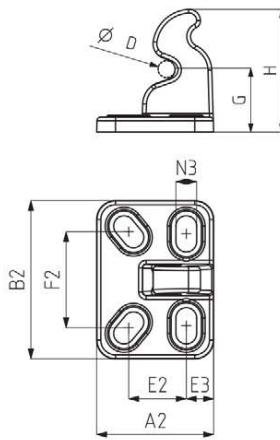

361

Gerdirme Parçası
Stretcher Parts

KOD	MODEL NO	PASLANMAZ (STAINLESS)	A	B	C	D	E	N
361-362-2-03	361-362-2	S-361-362-2	24	31	12	2,5	17	Ø 6

363

Gerdirme Parçası
Stretcher Parts

KOD	MODEL NO	PASLANMAZ (STAINLESS)	A	B	C	D	E	N
363-2-03	363-2	S-363-2	34	15	10,5	1,5	15	Ø 4

341

Gerdirme Parçası
Stretcher Parts

KOD	MODEL NO	A2	B2	D	G	H	E2	F2	N3
340-4-03	341-4	62	84	Ø10	33,5	65	28 - 33	45 - 57	11x19
340-5-03	341-5	66	84	Ø12	33,5	65	28 - 35	45 - 57	11x19

311

Gerdirme Parçası
Stretcher Parts

KOD	MODEL NO	PASLANMAZ (STAINLESS)	SİYAH (BLACK)	A2	B	D	G	H	E2	N2
310-320-330-350-1-04	311 - 312 - 321 - 331 - 351 - 1	S 310-320-330-350-1-04	B 310-320-330-350-1-04	24,5	15,5	Ø 3,5	12,5	19	10	Ø 5
310-350-2-04	311 - 312 - 351 - 2	S 310-350-2-04	B 310-350-2-04	28,5	15,5	Ø 3,5	16,5	23	10 - 14	5,5x7,5
310-350-420-3-04	311 - 312 - 351-421 - 3	S 310-350-420-3-04	B 310-350-420-3-04	30	20	Ø 5,5	21	30,5	16	Ø 6,5
310-350-4-5-04	311 - 312 - 351-4 - 5	S 310-350-4-5-04	B 310-350-4-5-04	45	28	Ø 7	27	39	18 - 21	8,5x10

Dimensions and technical data are subject to change without notice.

-www.kukamet.com.tr-

85