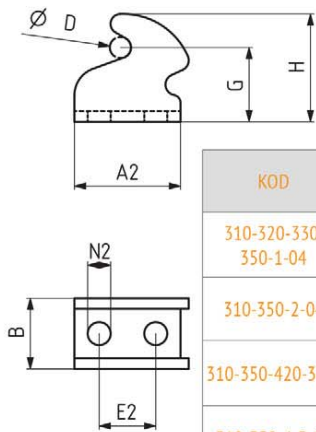

361

Gerdirme Parçası
Stretcher Parts

KOD	MODEL NO	PASLANMAZ (STAINLESS)	A	B	C	D	E	N
361-362-2-03	361-362-2	S-361-362-2	24	31	12	2,5	17	Ø 6

363

Gerdirme Parçası
Stretcher Parts

KOD	MODEL NO	PASLANMAZ (STAINLESS)	A	B	C	D	E	N
363-2-03	363-2	S-363-2	34	15	10,5	1,5	15	Ø 4

341

Gerdirme Parçası
Stretcher Parts

KOD	MODEL NO	A2	B2	D	G	H	E2	F2	N3
340-4-03	341-4	62	84	Ø10	33,5	65	28 - 33	45 - 57	11x19
340-5-03	341-5	66	84	Ø12	33,5	65	28 - 35	45 - 57	11x19

311

Gerdirme Parçası
Stretcher Parts

KOD	MODEL NO	PASLANMAZ (STAINLESS)	SİYAH (BLACK)	A2	B	D	G	H	E2	N2
310-320-330-350-1-04	311 - 312 - 321 - 331 - 351 - 1	S 310-320-330-350-1-04	B 310-320-330-350-1-04	24,5	15,5	Ø 3,5	12,5	19	10	Ø 5
310-350-2-04	311 - 312 - 351 - 2	S 310-350-2-04	B 310-350-2-04	28,5	15,5	Ø 3,5	16,5	23	10 - 14	5,5x7,5
310-350-420-3-04	311 - 312 - 351-421 - 3	S 310-350-420-3-04	B 310-350-420-3-04	30	20	Ø 5,5	21	30,5	16	Ø 6,5
310-350-4-5-04	311 - 312 - 351-4 - 5	S 310-350-4-5-04	B 310-350-4-5-04	45	28	Ø 7	27	39	18 - 21	8,5x10

Dimensions and technical data are subject to change without notice.

-www.kukamet.com.tr-

85