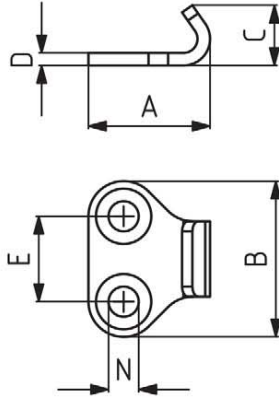

361

Gerdirme Parçası
Stretcher Parts

KOD	MODEL NO	PASLANMAZ (STAINLESS)	A	B	C	D	E	N
361-362-2-03	361-362-2	S-361-362-2	24	31	12	2,5	17	Ø 6

363

Gerdirme Parçası
Stretcher Parts

KOD	MODEL NO	PASLANMAZ (STAINLESS)	A	B	C	D	E	N
363-2-03	363-2	S-363-2	34	15	10,5	1,5	15	Ø 4

341

Gerdirme Parçası
Stretcher Parts

KOD	MODEL NO	A2	B2	D	G	H	E2	F2	N3
340-4-03	341-4	62	84	Ø10	33,5	65	28 - 33	45 - 57	11x19
340-5-03	341-5	66	84	Ø12	33,5	65	28 - 35	45 - 57	11x19

311

Gerdirme Parçası
Stretcher Parts

KOD	MODEL NO	PASLANMAZ (STAINLESS)	SİYAH (BLACK)	A2	B	D	G	H	E2	N2
310-320-330-350-1-04	311 - 312 - 321 - 331 - 351 - 1	S 310-320-330-350-1-04	B 310-320-330-350-1-04	24,5	15,5	Ø 3,5	12,5	19	10	Ø 5
310-350-2-04	311 - 312 - 351 - 2	S 310-350-2-04	B 310-350-2-04	28,5	15,5	Ø 3,5	16,5	23	10 - 14	5,5x7,5
310-350-420-3-04	311 - 312 - 351-421 - 3	S 310-350-420-3-04	B 310-350-420-3-04	30	20	Ø 5,5	21	30,5	16	Ø 6,5
310-350-4-5-04	311 - 312 - 351-4 - 5	S 310-350-4-5-04	B 310-350-4-5-04	45	28	Ø 7	27	39	18 - 21	8,5x10

Dimensions and technical data are subject to change without notice.

-www.kukamet.com.tr-

85