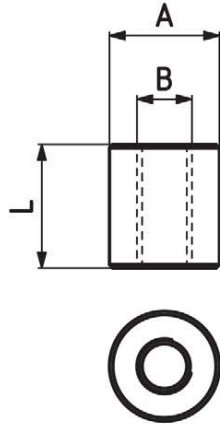

931

Çapraz Baskı Grubu
Squeeze Part With Double Point

MODEL NO	SİYAH (BLACK)	A	L	L1	J	K	(GR)
931-1	B 931 -	2,5	90	30-70	M5	10	75
931-2	B 931 -	2,5	110	30-80	M6	16	105
931-3	B 931 -	3	130	40-100	M8	20	210
931-4	B 931 -	4	160	50-120	M10	20	480
931-5	B 931 -	5	180	60-140	M12	25	750

941

Lama U Bağlantı Grubu
Bolt Retainers

MODEL NO	SİYAH (BLACK)	PLS.UÇ	A	B	C	D
941-1	B 941 -	M5x35	25	10	5	Ø6,5
941-2	B 941 -	M6x40	25	13	5	Ø6,5
941-3	B 941 -	M8x50	30	16	6	Ø8,5
941-4	B 941 -	M10x70	37	20	8	Ø10,5
941-5	B 941 -	M12x80	40	25	10	Ø12,5

951

Lama Uç Bağlantı Grubu
Sleeve

MODEL NO	SİYAH (BLACK)	A	B	L
951-1	B 951 -	Ø10	M5	12
951-2	B 951 -	Ø12	M6	15
951-3	B 951 -	Ø16	M8	18
951-4	B 951 -	Ø18	M10	22
951-5	B 951 -	Ø20	M12	27
951-6	B 951 -	Ø25	M12	32