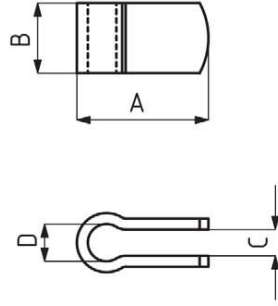

931

Çapraz Baskı Grubu
Squeeze Part With Double Point

MODEL NO	SİYAH (BLACK)	A	L	L1	J	K	(GR)
931-1	B 931 -	2,5	90	30-70	M5	10	75
931-2	B 931 -	2,5	110	30-80	M6	16	105
931-3	B 931 -	3	130	40-100	M8	20	210
931-4	B 931 -	4	160	50-120	M10	20	480
931-5	B 931 -	5	180	60-140	M12	25	750

941

Lama U Bağlantı Grubu
Bolt Retainers

MODEL NO	SİYAH (BLACK)	PLS.UÇ	A	B	C	D
941-1	B 941 -	M5x35	25	10	5	Ø6,5
941-2	B 941 -	M6x40	25	13	5	Ø6,5
941-3	B 941 -	M8x50	30	16	6	Ø8,5
941-4	B 941 -	M10x70	37	20	8	Ø10,5
941-5	B 941 -	M12x80	40	25	10	Ø12,5

951

Lama Uç Bağlantı Grubu
Sleeve

MODEL NO	SİYAH (BLACK)	A	B	L
951-1	B 951 -	Ø10	M5	12
951-2	B 951 -	Ø12	M6	15
951-3	B 951 -	Ø16	M8	18
951-4	B 951 -	Ø18	M10	22
951-5	B 951 -	Ø20	M12	27
951-6	B 951 -	Ø25	M12	32