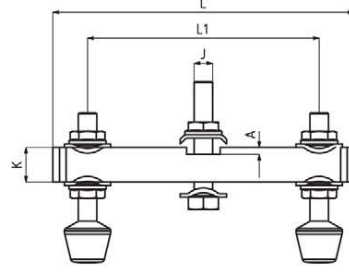

931

Çapraz Baskı Grubu
Squeeze Part With Double Point

MODEL NO	SİYAH (BLACK)	A	L	L1	J	K	(GR)
931-1	B 931 -	2,5	90	30-70	M5	10	75
931-2	B 931 -	2,5	110	30-80	M6	16	105
931-3	B 931 -	3	130	40-100	M8	20	210
931-4	B 931 -	4	160	50-120	M10	20	480
931-5	B 931 -	5	180	60-140	M12	25	750

941

Lama U Bağlantı Grubu
Bolt Retainers

MODEL NO	SİYAH (BLACK)	PLS.UÇ	A	B	C	D
941-1	B 941 -	M5x35	25	10	5	Ø6,5
941-2	B 941 -	M6x40	25	13	5	Ø6,5
941-3	B 941 -	M8x50	30	16	6	Ø8,5
941-4	B 941 -	M10x70	37	20	8	Ø10,5
941-5	B 941 -	M12x80	40	25	10	Ø12,5

951

Lama Uç Bağlantı Grubu
Sleeve

MODEL NO	SİYAH (BLACK)	A	B	L
951-1	B 951 -	Ø10	M5	12
951-2	B 951 -	Ø12	M6	15
951-3	B 951 -	Ø16	M8	18
951-4	B 951 -	Ø18	M10	22
951-5	B 951 -	Ø20	M12	27
951-6	B 951 -	Ø25	M12	32