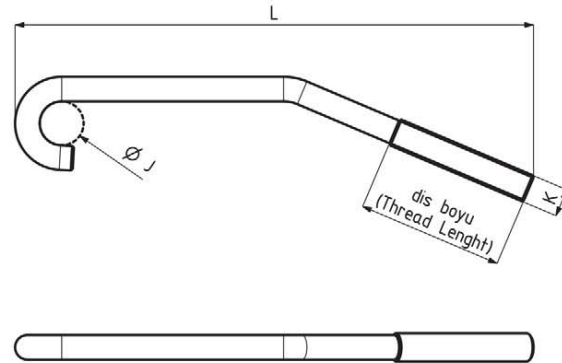

311

**U Kanca**  
U Hook

KOD	MODEL NO	PASLANMAZ (STAINLESS)	SİYAH (BLACK)	J	K	L	DIŞ BOYU (Thread length)
150 - 63	311-312-321-331-351-1 311-312-351-2	S 150 - 63	B 150 - 63	23	M4	90	45
150 - 591	311-312-321-331-351-1 311-312-351-2	S 150 - 591	B 150 - 591	23	M4	75	45
150 - 155	311-312-321-331-351 -1 311-312-351-2	S 150 - 155	B 150 - 155	23	M4	140	45
150 - 08	311-312-351 - 3	S 150 - 08	B 150 - 08	30	M6	105	75
150 - 156	311-312-351 - 3	S 150 - 156	B 150 - 156	30	M6	155	75
150 - 34	311-312-351 - 4	S 150 - 34	B 150 - 34	43	M8	145	95
150 - 198	311-312-351 - 4	S 150 - 198	B 150 - 198	43	M8	195	65
150 - 35	311-312-351 - 4	S 150 - 35	B 150 - 35	43	M8	295	85
150 - 148	341 - 4	--	B 150 - 148	50	M10	210	130
150 - 141	311-312-351 - 5	S 150 - 141	B 150 - 141	45	M10	180	110
150 - 285	341 - 5	--	B 150 - 285	54	M12	146	65
150 - 512	341 - 4	--	B 150 - 512	50	M10	260	130
150 - 516	311-312-351 - 5	S 150 - 516	B 150 - 516	45	M10	230	130

421

**C Kanca**  
C Hook

KOD	MODEL NO	PASLANMAZ (STAINLESS)	SİYAH (BLACK)	J	K	L	DIŞ BOYU (Thread length)
150-139	421-3	S 150-139	B 150-139	40	M8	159	40

411

**C Kanca**  
C Hook

KOD	MODEL NO	PASLANMAZ (STAINLESS)	SİYAH (BLACK)	J	K	L	DIŞ BOYU (Thread length)
150 - 69	411-412 - 2	S 150-69	B 150-69	9	M6	117	35
150 - 13	411-412 - 3	S 150-13	B 150-13	12,5	M8	147	40
150 - 44	411-412 - 4	S 150-44	B 150-44	16	M10	197	55