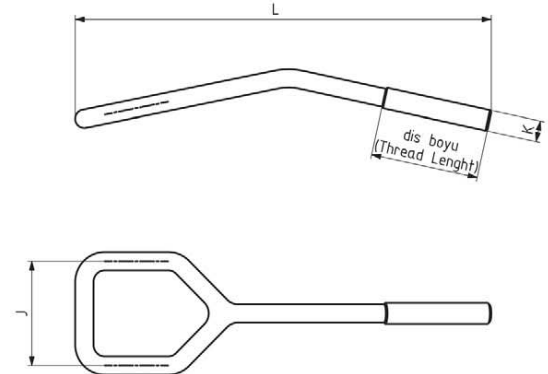

311

**U Kanca**  
U Hook

KOD	MODEL NO	PASLANMAZ (STAINLESS)	SİYAH (BLACK)	J	K	L	DIŞ BOYU (Thread length)
150 - 63	311-312-321-331-351-1 311-312-351-2	S 150 - 63	B 150 - 63	23	M4	90	45
150 - 591	311-312-321-331-351-1 311-312-351-2	S 150 - 591	B 150 - 591	23	M4	75	45
150 - 155	311-312-321-331-351 -1 311-312-351-2	S 150 - 155	B 150 - 155	23	M4	140	45
150 - 08	311-312-351 - 3	S 150 - 08	B 150 - 08	30	M6	105	75
150 - 156	311-312-351 - 3	S 150 - 156	B 150 - 156	30	M6	155	75
150 - 34	311-312-351 - 4	S 150 - 34	B 150 - 34	43	M8	145	95
150 - 198	311-312-351 - 4	S 150 - 198	B 150 - 198	43	M8	195	65
150 - 35	311-312-351 - 4	S 150 - 35	B 150 - 35	43	M8	295	85
150 - 148	341 - 4	--	B 150 - 148	50	M10	210	130
150 - 141	311-312-351 - 5	S 150 - 141	B 150 - 141	45	M10	180	110
150 - 285	341 - 5	--	B 150 - 285	54	M12	146	65
150 - 512	341 - 4	--	B 150 - 512	50	M10	260	130
150 - 516	311-312-351 - 5	S 150 - 516	B 150 - 516	45	M10	230	130

421

**C Kanca**  
C Hook

KOD	MODEL NO	PASLANMAZ (STAINLESS)	SİYAH (BLACK)	J	K	L	DIŞ BOYU (Thread length)
150-139	421-3	S 150-139	B 150-139	40	M8	159	40

411

**C Kanca**  
C Hook

KOD	MODEL NO	PASLANMAZ (STAINLESS)	SİYAH (BLACK)	J	K	L	DIŞ BOYU (Thread length)
150 - 69	411-412 - 2	S 150-69	B 150-69	9	M6	117	35
150 - 13	411-412 - 3	S 150-13	B 150-13	12,5	M8	147	40
150 - 44	411-412 - 4	S 150-44	B 150-44	16	M10	197	55