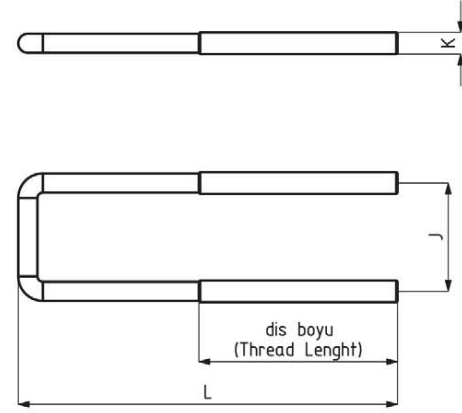

311

**U Kanca**  
U Hook

KOD	MODEL NO	PASLANMAZ (STAINLESS)	SİYAH (BLACK)	J	K	L	DIŞ BOYU (Thread length)
150 - 63	311-312-321-331-351-1 311-312-351-2	S 150 - 63	B 150 - 63	23	M4	90	45
150 - 591	311-312-321-331-351-1 311-312-351-2	S 150 - 591	B 150 - 591	23	M4	75	45
150 - 155	311-312-321-331-351 -1 311-312-351-2	S 150 - 155	B 150 - 155	23	M4	140	45
150 - 08	311-312-351 - 3	S 150 - 08	B 150 - 08	30	M6	105	75
150 - 156	311-312-351 - 3	S 150 - 156	B 150 - 156	30	M6	155	75
150 - 34	311-312-351 - 4	S 150 - 34	B 150 - 34	43	M8	145	95
150 - 198	311-312-351 - 4	S 150 - 198	B 150 - 198	43	M8	195	65
150 - 35	311-312-351 - 4	S 150 - 35	B 150 - 35	43	M8	295	85
150 - 148	341 - 4	--	B 150 - 148	50	M10	210	130
150 - 141	311-312-351 - 5	S 150 - 141	B 150 - 141	45	M10	180	110
150 - 285	341 - 5	--	B 150 - 285	54	M12	146	65
150 - 512	341 - 4	--	B 150 - 512	50	M10	260	130
150 - 516	311-312-351 - 5	S 150 - 516	B 150 - 516	45	M10	230	130

421

**C Kanca**  
C Hook

KOD	MODEL NO	PASLANMAZ (STAINLESS)	SİYAH (BLACK)	J	K	L	DIŞ BOYU (Thread length)
150-139	421-3	S 150-139	B 150-139	40	M8	159	40

411

**C Kanca**  
C Hook

KOD	MODEL NO	PASLANMAZ (STAINLESS)	SİYAH (BLACK)	J	K	L	DIŞ BOYU (Thread length)
150 - 69	411-412 - 2	S 150-69	B 150-69	9	M6	117	35
150 - 13	411-412 - 3	S 150-13	B 150-13	12,5	M8	147	40
150 - 44	411-412 - 4	S 150-44	B 150-44	16	M10	197	55