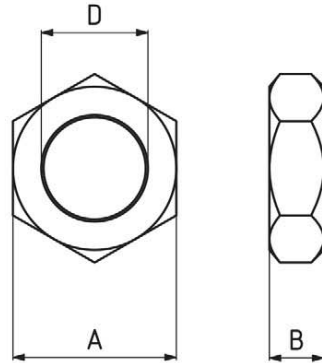

511

Yatay Taban
Horizontal Base

KOD	MODEL NO	PASLANMAZ (STAINLESS)	SİYAH (BLACK)	A	B	Ø D	E	G	H	N
510-1-01	511-1	S 511 -	B 511 -	44	20	12,5	21,5 - 31,5	19,5	30,5	5,5x10,5
510-2-01	511-2	S 511 -	B 511 -	53	24,5	16,5	30 - 40	24,5	39	6x11
510-3-01	511-3	S 511 -	B 511 -	60	30	20,5	33,5 - 42,5	30,5	48	6,5x11
510-5-6-01	511-5 511-6	S 511 -	B 511 -	78	36	24,5	42 - 57	38	61	8,5x16

512

Dik Taban
Vertical Base

KOD	MODEL NO	PASLANMAZ (STAINLESS)	SİYAH (BLACK)	A	B	Ø D	E	F	G	H	N
510-1-02	512-1	S 512 -	B 512 -	44	3	12,5	21,5 - 31,5	8,5	35	46	5,5x10,5
510-2-02	512-2	S 512 -	B 512 -	53	4	16,5	30 - 40	9	42,5	57	6x11
510-3-02	512-3	S 512 -	B 512 -	60	5	20,5	33,5 - 42,5	12,5	52	69	6,5x11
510-5-02	512-5 512-6	S 512 -	B 512 -	78	6	24,5	42 - 57	15	64,5	87,5	8,5x16

511-512
513

Somun
Nut

KOD	MODEL NO	PASLANMAZ (STAINLESS)	SİYAH (BLACK)	A	B	D
150-327	511-0	S 511 -	B 511 -	17	6	M10X1
150-103	511-512-1	S 511 -	B 511 -	19	7	M12X1,5
150-74	511-512-2	S 511 -	B 511 -	24	8	M16X1,5
150-21	511-512-3	S 511 -	B 511 -	30	9	M20X1,5
150-50	511-512-5-6	S 511 -	B 511 -	36	10	M24X1,5