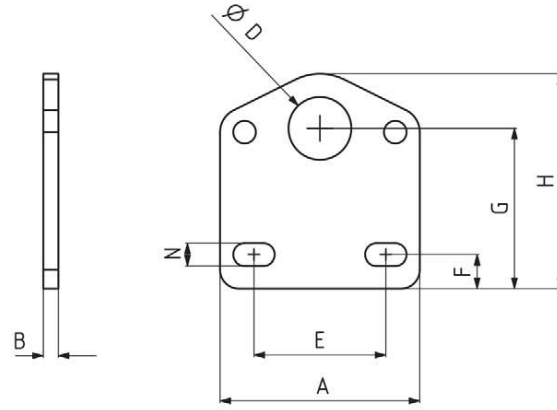

511

Yatay Taban
Horizontal Base

KOD	MODEL NO	PASLANMAZ (STAINLESS)	SİYAH (BLACK)	A	B	Ø D	E	G	H	N
510-1-01	511-1	S 511 -	B 511 -	44	20	12,5	21,5 - 31,5	19,5	30,5	5,5x10,5
510-2-01	511-2	S 511 -	B 511 -	53	24,5	16,5	30 - 40	24,5	39	6x11
510-3-01	511-3	S 511 -	B 511 -	60	30	20,5	33,5 - 42,5	30,5	48	6,5x11
510-5-6-01	511-5 511-6	S 511 -	B 511 -	78	36	24,5	42 - 57	38	61	8,5x16

512

Dik Taban
Vertical Base

KOD	MODEL NO	PASLANMAZ (STAINLESS)	SİYAH (BLACK)	A	B	Ø D	E	F	G	H	N
510-1-02	512-1	S 512 -	B 512 -	44	3	12,5	21,5 - 31,5	8,5	35	46	5,5x10,5
510-2-02	512-2	S 512 -	B 512 -	53	4	16,5	30 - 40	9	42,5	57	6x11
510-3-02	512-3	S 512 -	B 512 -	60	5	20,5	33,5 - 42,5	12,5	52	69	6,5x11
510-5-02	512-5 512-6	S 512 -	B 512 -	78	6	24,5	42 - 57	15	64,5	87,5	8,5x16

511-512
513

Somun
Nut

KOD	MODEL NO	PASLANMAZ (STAINLESS)	SİYAH (BLACK)	A	B	D
150-327	511-0	S 511 -	B 511 -	17	6	M10X1
150-103	511-512-1	S 511 -	B 511 -	19	7	M12X1,5
150-74	511-512-2	S 511 -	B 511 -	24	8	M16X1,5
150-21	511-512-3	S 511 -	B 511 -	30	9	M20X1,5
150-50	511-512-5-6	S 511 -	B 511 -	36	10	M24X1,5