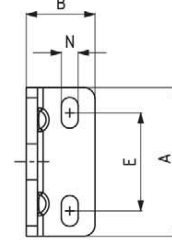

511

Yatay Taban
Horizontal Base

KOD	MODEL NO	PASLANMAZ (STAINLESS)	SİYAH (BLACK)	A	B	Ø D	E	G	H	N
510-1-01	511-1	S 511 -	B 511 -	44	20	12,5	21,5 - 31,5	19,5	30,5	5,5x10,5
510-2-01	511-2	S 511 -	B 511 -	53	24,5	16,5	30 - 40	24,5	39	6x11
510-3-01	511-3	S 511 -	B 511 -	60	30	20,5	33,5 - 42,5	30,5	48	6,5x11
510-5-6-01	511-5 511-6	S 511 -	B 511 -	78	36	24,5	42 - 57	38	61	8,5x16

512

Dik Taban
Vertical Base

KOD	MODEL NO	PASLANMAZ (STAINLESS)	SİYAH (BLACK)	A	B	Ø D	E	F	G	H	N
510-1-02	512-1	S 512 -	B 512 -	44	3	12,5	21,5 - 31,5	8,5	35	46	5,5x10,5
510-2-02	512-2	S 512 -	B 512 -	53	4	16,5	30 - 40	9	42,5	57	6x11
510-3-02	512-3	S 512 -	B 512 -	60	5	20,5	33,5 - 42,5	12,5	52	69	6,5x11
510-5-02	512-5 512-6	S 512 -	B 512 -	78	6	24,5	42 - 57	15	64,5	87,5	8,5x16

511-512
513

Somun
Nut

KOD	MODEL NO	PASLANMAZ (STAINLESS)	SİYAH (BLACK)	A	B	D
150-327	511-0	S 511 -	B 511 -	17	6	M10X1
150-103	511-512-1	S 511 -	B 511 -	19	7	M12X1,5
150-74	511-512-2	S 511 -	B 511 -	24	8	M16X1,5
150-21	511-512-3	S 511 -	B 511 -	30	9	M20X1,5
150-50	511-512-5-6	S 511 -	B 511 -	36	10	M24X1,5