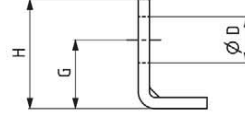

511

Yatay Taban
Horizontal Base

KOD	MODEL NO	PASLANMAZ (STAINLESS)	SİYAH (BLACK)	A	B	Ø D	E	G	H	N
510-1-01	511-1	S 511 -	B 511 -	44	20	12,5	21,5 - 31,5	19,5	30,5	5,5x10,5
510-2-01	511-2	S 511 -	B 511 -	53	24,5	16,5	30 - 40	24,5	39	6x11
510-3-01	511-3	S 511 -	B 511 -	60	30	20,5	33,5 - 42,5	30,5	48	6,5x11
510-5-6-01	511-5 511-6	S 511 -	B 511 -	78	36	24,5	42 - 57	38	61	8,5x16

512

Dik Taban
Vertical Base

KOD	MODEL NO	PASLANMAZ (STAINLESS)	SİYAH (BLACK)	A	B	Ø D	E	F	G	H	N
510-1-02	512-1	S 512 -	B 512 -	44	3	12,5	21,5 - 31,5	8,5	35	46	5,5x10,5
510-2-02	512-2	S 512 -	B 512 -	53	4	16,5	30 - 40	9	42,5	57	6x11
510-3-02	512-3	S 512 -	B 512 -	60	5	20,5	33,5 - 42,5	12,5	52	69	6,5x11
510-5-02	512-5 512-6	S 512 -	B 512 -	78	6	24,5	42 - 57	15	64,5	87,5	8,5x16