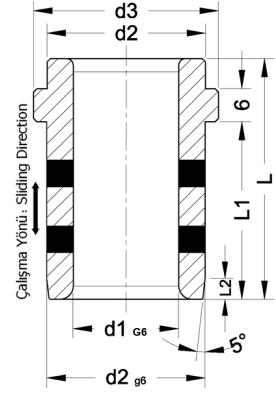

D30.01

Grafitli Burç / Oilless Guide Bush

Malzeme - Material : SAE 430B
Sertlik - Hardness : HB≥180
≈DIN 9832

				Ø					
Sipariş Kodu	FORD WDX1360	NAAMS G61	OPEL U2802-99(A)	d1	L	d2	d3	L1	L2
D30.01_020040				20	40	28	34	30	4
025040	08025	2540	F33020019	25	40	32	40	30	4
030050				30	50	40	50	40	4
032050	08032	3250	F33020020	32	50	40	50	40	4
040063	08040	4063	F33020021	40	63	50	63	50	5
050071	08050	5071	F33020022	50	71	63	71	56	6
063080	08063	6300	F33020023	63	80	80	90	63	8
080100	08080	8010	F33020024	80	100	100	112	80	10
100125	08100	1012	F33020025	100	125	125	140	106	12
125160	08125	1216	F33020026	125	160	160	180	132	12

Not:
Toleranssız ölçüler EN-22768 -1 standardına göre üretilir.
Belirtilmeyen köşeler R=0,5

Note:
All dimensions without tolerances as per EN 22768-1
Corners indications R=0,5