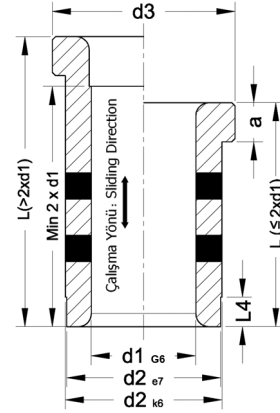

D30.05

Grafitli Burç / Oilless Guide Bush

Malzeme - Material : SAE 430B
Sertlik - Hardness : HB≥180

Sipariş Kodu	Ø	d1	L	d2	d3	a	L4
D30.05_20017	20	17	17	26	31	6	2
022		22	22				
027		27	27				
036		36	36				
046		46	46				
056		56	56				
066		66	66				
076		76	76				
D30.05_25046	25	46	46	32	38	6	3
056		56	56				
066		66	66				
076		76	76				
086		86	86				
D30.05_30027	30	27	27	42	47	6	4
036		36	36				
046		46	46				
056		56	56				
066		66	66				
076		76	76				
086		86	86				
096		96	96				
116		116	116				
D30.05_40046	40	46	46	54	60	10	5
056		56	56				
066		66	66				
076		76	76				
086		86	86				
096		96	96				
116		116	116				
136		136	136				
156		156	156				
D30.05_50076	50	76	76	66	72	10	5
086		86	86				
096		96	96				
116		116	116				
136		136	136				
156		156	156				
196		196	196				

D30.05

Grafitli Burç / Oilless Guide Bush

Malzeme - Material : SAE 430B
Sertlik - Hardness : HB≥180

Sipariş Kodu	d1	L	d2	d3	a	L4
D30.05_60096	60	96	80	86	20	5
116		116				
136		136				
156		156				
196		196				
D30.05_63096	63	96	80	86	20	5
116		116				
136		136				
156		156				
196		196				