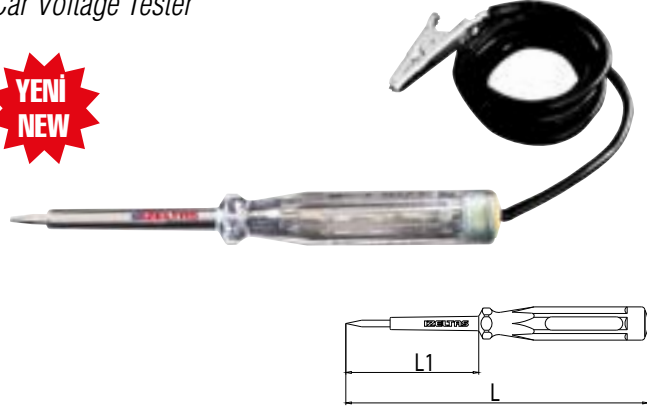

4565

Oto Kontrol Kalemi
Car Voltage Tester

5

YENİ
NEW

Krom vanadyum, Krom kaplı, Şeffaf selüloz asetat saplı
Chrom vanadium, Chrom plated, Transparent cellulose acetate handle

KOD CODE	L mm	L1 mm	Kablo L (m)	g	TL/Ad.	
4565 17 0135	135	60	1	30	10	31,50

4121

Süngüsü İzoleli Yıldız Uçlu Tornovida
Screwdriver, Electrician Blade,
Insulated, Phillips

TS 59

1000 V
E DIN EN 60900:2005

Krom vanadyum, Siyah oksit kaplı, PP izoleli
Chrom vanadium, Black finish, PP handle