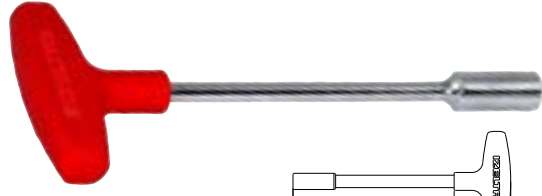

4530

Elektronikçi Tip (Klemens) Torx® Uçlu Tornavida
Electronic Screwdriver, Torx®

5

YENİ
NEW

Krom vanadyum, Krom kaplı, Ucu siyah oksit, PP saplı
Chrome vanadium, Chrom plated and blackened, PP handle

KOD CODE	øDxL1 mm	★	L mm	g	TL/Ad.
4530 17 0560	2.5x60	T5	145	15	10,08
4530 17 0660	2.5x60	T6	145	15	10,08
4530 17 0760	3x60	T7	145	15	10,38
4530 17 0860	3x60	T8	145	20	10,38
4530 17 0960	3x60	T9	145	20	10,38
4530 17 1060	3.5x60	T10	145	20	10,38

4530

Torx® Uçlu Klemens Tornavida Takımı (6 Parça)
Electronic Screwdriver Set Torx (6 Pcs)

YENİ
NEW

KOD CODE	İÇERİK CONTENTS	g	TL/Ad.
4530 00 1006	T5x60-T6x60-T7x60 T8x60-T9x60-T10x60	115	58,66

4765

T Kol Lokma Uçlu Tornavida (mm)
Nut Spinner With T-Handle (mm)

YENİ
NEW

Krom vanadyum, Krom kaplı, PP Saplı
Chrom vanadium, Chrom plated, PP insulated

KOD CODE	mm	L mm	L1 mm	g	TL/Ad.
4765 19 0040	4	185	135	75	10,17,20
4765 19 0050	5	185	135	75	10,17,20
4765 19 0055	5.5	185	135	75	10,17,20
4765 19 0060	6	185	135	75	10,17,20
4765 19 0070	7	185	135	90	10,18,39
4765 19 0080	8	185	135	95	10,18,39
4765 19 0090	9	185	135	100	10,20,39
4765 19 0100	10	185	135	100	10,20,39
4765 19 0110	11	185	135	110	10,22,53
4765 19 0120	12	185	135	110	10,22,53
4765 19 0130	13	185	135	115	10,24,30
4765 19 0140	14	185	135	115	10,28,32