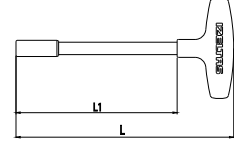

YENİ
NEW

Krom vanadyum, Krom kaplı, PP Saplı
Chrom vanadium, Chrom plated, PP insulated

KOD CODE	mm	L mm	L1 mm	g	TL/Ad.
4765 19 0040	4	185	135	75	10,17,20
4765 19 0050	5	185	135	75	10,17,20
4765 19 0055	5.5	185	135	75	10,17,20
4765 19 0060	6	185	135	75	10,17,20
4765 19 0070	7	185	135	90	10,18,39
4765 19 0080	8	185	135	95	10,18,39
4765 19 0090	9	185	135	100	10,20,39
4765 19 0100	10	185	135	100	10,20,39
4765 19 0110	11	185	135	110	10,22,53
4765 19 0120	12	185	135	110	10,22,53
4765 19 0130	13	185	135	115	10,24,30
4765 19 0140	14	185	135	115	10,28,32

4770

Lokma Uçlu Tornavida (mm)
Nut Spinner (mm)

Krom vanadyum, Krom kaplı, PP Saplı
Chrom vanadium, Chrom plated, PP insulated

KOD CODE	mm	L mm	L1 mm	g	TL/Ad.
4770 19 0040	4	220	125	80	10,28,92
4770 19 0050	5	220	125	80	10,28,92
4770 19 0055	5.5	220	125	80	10,28,92
4770 19 0060	6	220	125	80	10,28,92
4770 19 0070	7	230	125	100	10,31,05
4770 19 0080	8	230	125	110	10,31,05
4770 19 0090	9	230	125	115	10,33,54
4770 19 0100	10	230	125	115	10,33,54
4770 19 0110	11	230	125	130	10,36,63
4770 19 0120	12	230	125	135	10,39,30
4770 19 0130	13	230	125	140	10,42,35
4770 19 0140	14	230	125	140	10,46,85