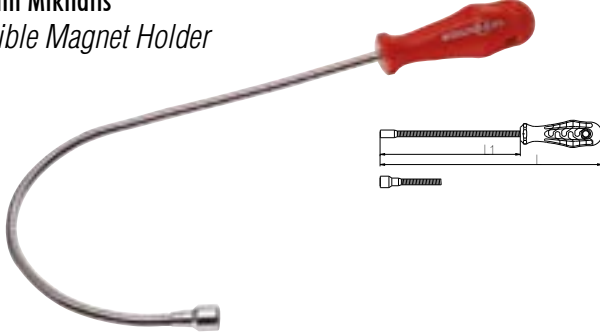

6220

Spiralli Mıknatıs
Flexible Magnet Holder

KOD CODE	ÖLÇÜ	L mm	L1 mm	g	TL/Ad.
6220 26 0500	500	465	375	100	59,31
6220 26 1000	1000	465	375	105	62,77

6225

Madeni Yağdanlık (Flexible Uçlu)
Oiler With Flexible Spout

KOD CODE	ÖLÇÜ SIZE cc	g	TL/Ad.
6225 26 0200	200	170	5, 38,21
6225 26 0300	300	200	5, 43,04
6225 26 0500	500	225	5, 47,14

6230

Gres Pompası
Grease Gun

KOD CODE	ÖLÇÜ SIZE cc	g	TL/Ad.
6230 26 0300	300	1200	1, 56,02
6230 26 0500	500	1320	1, 68,00

6240

Tapı Anahtarı (İki ağız)
Offset Wrench For Carter Case

KOD CODE	ÖLÇÜ mm	g	TL/Ad.
6240 26 0810	8x10	250	10, 40,70

(*) İşaretili olan ürünler stoklarla sınırlıdır.