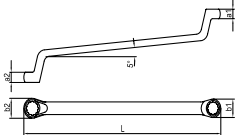

0432

Yıldız İki Ağız Anahtar MASTER (mm)  
Double Ended Ring Wrench (mm) MASTER

TS 3794  
TS ISO 10104 Form B

Saten krom yüzeyli, Krom vanadyum, Krom kaplı  
Satin chrom finish, Chrom vanadium, Chrom plated

KOD CODE	mm	L mm	a1 mm	a2 mm	b1 mm	b2 mm	g	TL/Ad.
0432 03 0607	6x7	176	5.6	6	10	11.5	55	10 19,26
0432 03 0809	8x9	190	6.4	6.8	13	14.5	75	10 19,51
0432 03 1011	10x11	206	7.3	7.6	15.5	17	105	10 21,69
0432 03 1213	12x13	220	8.5	9	18.5	20	135	10 24,54
0432 03 1415	14x15	236	9.5	10	21.5	23	180	10 25,80
0432 03 1617	16x17	250	10.8	11.5	25	26.5	220	10 29,23
0432 03 1719	17x19	271	11.5	12.5	26.5	29	270	10 34,93
0432 03 1819	18x19	271	12	12.5	27.5	29	270	10 34,93
0432 03 2022	20x22	291	12.9	13.5	30.5	33	330	5 38,23
0432 03 2123	21x23	311	13.1	14	32	35	410	5 43,90
0432 03 2426	24x26	331	14.2	14.6	36.5	39.5	495	5 51,11
0432 03 2528	25x28	352	14.5	15.5	38	42.5	550	5 56,00
0432 03 2732	27x32	371	15	16.7	40.5	47.5	660	5 61,60

0432

Yıldız İki Ağız Anahtar Takımı MASTER (mm)  
Double Ended Ring Wrench Set MASTER (mm)

KOD CODE	İÇERİK CONTENTS	g	TL/Ad.
0432 00 2106	6x7 - 8x9 - 10x11 12x13 - 14x15 - 16x17	820	6 140,03
0432 00 2108	6x7 - 8x9 - 10x11 12x13 - 14x15 - 16x17 18x19 - 20x22	1450	8 213,19
0432 00 2110	6x7 - 8x9 - 10x11 12x13 - 14x15 - 16x17 18x19 - 20x22 - 21x23 24x26	2405	10 308,20
0432 00 2112	6x7 - 8x9 - 10x11 12x13 - 14x15 - 16x17 18x19 - 20x22 - 21x23 24x26 - 25x28 - 27x32	3610	12 425,79