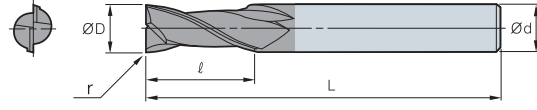

CRE2000 (Köşe Radyüslü)

ØD	Tolerans	R Tolerans
Ø0.5-Ø6	0.00-0.01	±0.005
Ø8-Ø12	0.00-0.02	±0.005

Kod	r	ØD	Ød	l	L
CRE 2020-045-R05	0.5	2	4	5	45
2030-045-R05	0.5	3	6	8	45
2040-050-R05	0.5	4	6	11	50
2050-060-R05	0.5	5	6	13	60
2060-060-R05	0.5	6	6	13	60
2080-060-R10	1	8	8	19	60
2100-070-R10	1	10	10	22	70
2120-075-R10	1	12	12	26	75

CRNE2000 (Uzun Boyunlu Köşe Radyüslü)

ØD	Tolerans	R Tolerans
Ø0.5-Ø6	0.00-0.01	±0.005
Ø8-Ø12	0.00-0.02	±0.005

Kod	r	ØD	Ød	l ₁	l ₂	L
CRNE 2010-045-R02N4	0.2	1	4	1.5	4	45
2010-045-R02N6	0.2	1	4	1.5	6	45
2010-050-R02N8	0.2	1	4	1.5	8	50
2010-050-R02N10	0.2	1	4	1.5	10	50
2015-045-R02N6	0.2	1.5	4	2.3	6	45
2015-050-R02N8	0.2	1.5	4	2.3	8	50
2015-050-R02N10	0.2	1.5	4	2.3	10	50
2015-050-R02N12	0.2	1.5	4	2.3	12	50
2020-045-R05N6	0.5	2	4	3	6	45
2020-050-R05N8	0.5	2	4	3	8	50
2020-050-R05N10	0.5	2	4	3	10	50
2020-055-R05N12	0.5	2	4	3	12	50
2030-050-R05N10	0.5	3	4	4.5	10	50
2030-050-R05N12	0.5	3	4	4.5	12	50
2030-060-R05N14	0.5	3	4	4.5	14	60
2030-060-R05N16	0.5	3	4	4.5	16	60
2040-050-R05N12	0.5	4	6	6	12	50
2040-050-R05N16	0.5	4	6	6	16	50
2040-060-R05N20	0.5	4	6	6	20	60