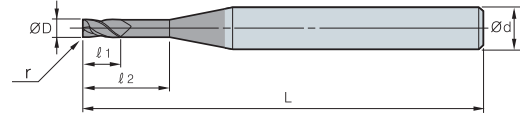

CRE2000 (Köşe Radyüslü)

ØD	Tolerans	R Tolerans
Ø0.5-Ø6	0.00-0.01	±0.005
Ø8-Ø12	0.00-0.02	±0.005

Kod	r	ØD	Ød	l	L
CRE 2020-045-R05	0.5	2	4	5	45
2030-045-R05	0.5	3	6	8	45
2040-050-R05	0.5	4	6	11	50
2050-060-R05	0.5	5	6	13	60
2060-060-R05	0.5	6	6	13	60
2080-060-R10	1	8	8	19	60
2100-070-R10	1	10	10	22	70
2120-075-R10	1	12	12	26	75

CRNE2000 (Uzun Boyunlu Köşe Radyüslü)

ØD	Tolerans	R Tolerans
Ø0.5-Ø6	0.00-0.01	±0.005
Ø8-Ø12	0.00-0.02	±0.005

Kod	r	ØD	Ød	l ₁	l ₂	L
CRNE 2010-045-R02N4	0.2	1	4	1.5	4	45
2010-045-R02N6	0.2	1	4	1.5	6	45
2010-050-R02N8	0.2	1	4	1.5	8	50
2010-050-R02N10	0.2	1	4	1.5	10	50
2015-045-R02N6	0.2	1.5	4	2.3	6	45
2015-050-R02N8	0.2	1.5	4	2.3	8	50
2015-050-R02N10	0.2	1.5	4	2.3	10	50
2015-050-R02N12	0.2	1.5	4	2.3	12	50
2020-045-R05N6	0.5	2	4	3	6	45
2020-050-R05N8	0.5	2	4	3	8	50
2020-050-R05N10	0.5	2	4	3	10	50
2020-055-R05N12	0.5	2	4	3	12	50
2030-050-R05N10	0.5	3	4	4.5	10	50
2030-050-R05N12	0.5	3	4	4.5	12	50
2030-060-R05N14	0.5	3	4	4.5	14	60
2030-060-R05N16	0.5	3	4	4.5	16	60
2040-050-R05N12	0.5	4	6	6	12	50
2040-050-R05N16	0.5	4	6	6	16	50
2040-060-R05N20	0.5	4	6	6	20	60