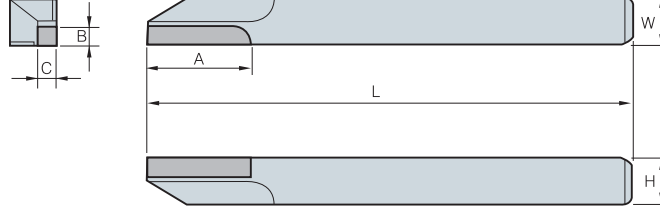

H Otomatik Takım Ucu

PBX100

Kod		A	B	C	W	H	L
PBX -	105	20	2.0	2.0	5	5	125
	106	20	2.5	2.5	6	6	140
	107	20	3.0	3.0	7	7	150
	108	20	3.0	3.0	8	8	150
	109	20	3.5	3.5	9	9	150
	110	20	4.0	4.0	10	10	150
	112	20	4.0	4.0	12	12	150
	116	20	4.0	4.0	16	16	150