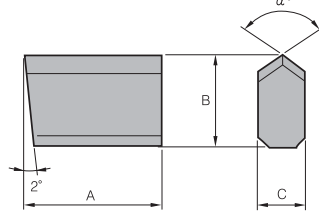

Çapraz Ağızlı Uç 2000 Tip

Kod		A	B	C	α°	R
2000 -	110	10	10	6	100	
	111	11	10	6	100	
	112	12	10	6	100	
	113	13	10	6	100	
	114	14	10	6	100	
	115	15	12	6	100	
	210	10	12	6	100	
	211	11	12	6	100	
	212	12	12	6	100	
	213	13	12	6	100	
	214	14	12	6	100	
	215	15	14	8	100	
	312	12	14	8	100	
	313	13	14	8	100	
	314	14	14	8	100	
	315	15	14	8	100	
	316	16	14	8	100	
	317	17	14	8	100	
318	18	14	8	100		

* Özel takım sipariş halinde, lütfen kod, kalite ve adet belirtiniz * Özel işler için uygun

TB Konik uç için

Kod	ØD
TB 20	20
32	32
34	34
36	36
38	38
39	39
40	40

BT Baralama Kaynaklı Uç

Kod	A	B	C
BT 1	5	5	8
2	6	6	9
3	8	8	10
4	7	10	15