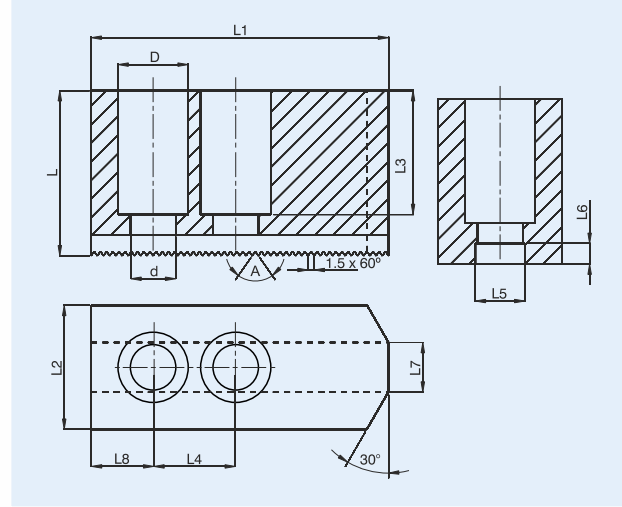

YUMUŞAK AYAKLAR / SOFT JAWS

STANDART YUMUŞAK AYAK / STANDARD SOFT JAW

Sipariş Kodu	Ayna Çapı	Diş Formu A	L	L1	L2	L3	L4	L5	L6	L7	L8	D	d
Order Code	Chuck Dia	Serration											
YU 040	4"	1.5 X 60°	23	52	23	13	14	10	4	5	10	14	9
YU 050	5"	1.5 X 60°	30	62	25	21	14	10	4	5	10	14	9
YU 060	6"	1.5 X 60°	32	72	30	20	20	12	5	10	15	17	11
YU 080	8"	1.5 X 60°	37	95	35	22	25	14	5	12	25	19	13
YU 0100	10"	1.5 X 60°	42	110	40	29	30	16	5	14	30	19	13
YU 0120	12"	1.5 X 60°	52	130	50	32	30	18	5	16	30	23	15
YU 01200	12"	1.5 X 60°	52	130	50	32	30	21	5	16	30	25	17
YU 0150	15"	1.5 X 60°	60	165	60	40	43	22	8	20	37	32	21
YU 02100	21"	3.0 X 60°	70	180	65	45	60	25	9	-	40	32	21

YUMUŞAK AYAK UZUN MODEL / LONG SOFT JAW

Sipariş Kodu	Ayna Çapı	Diş Formu A	L	L1	L2	L3	L4	L5	L6	L7	L8	D	d
Order Code	Chuck Dia	Serration											
EU 060	6"	1.5 X 60°	32	90	30	22	20	12	5	10	15	17	11
EU 080	8"	1.5 X 60°	37	115	35	22	25	14	5	12	25	19	13
EU 0100	10"	1.5 X 60°	42	130	40	29	30	16	5	14	30	19	13
EU 01200	12"	1.5 X 60°	52	150	50	32	30	18	5	16	30	23	15
EU 0150	15"	1.5 X 60°	60	190	60	40	43	22	8	20	37	32	21
EU 02100	21"	3.0 X 60°	70	200	65	45	60	25	9	-	40	32	21