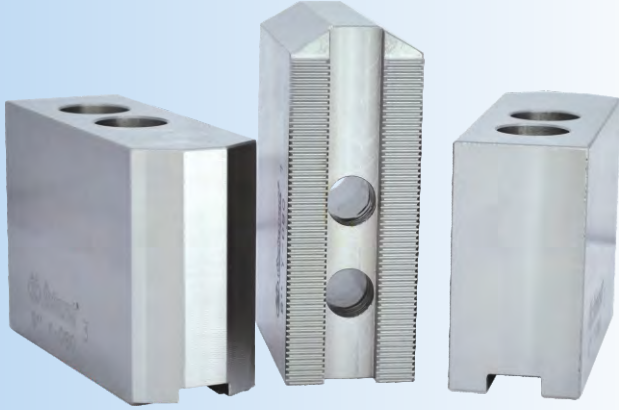

YUMUŞAK AYAKLAR / SOFT JAWS

STANDART YUMUŞAK AYAK / STANDARD SOFT JAW

Sipariş Kodu	Ayna Çapı	Diş Formu A	L	L1	L2	L3	L4	L5	L6	L7	L8	D	d
Order Code	Chuck Dia	Serration											
YU 040	4"	1.5 X 60°	23	52	23	13	14	10	4	5	10	14	9
YU 050	5"	1.5 X 60°	30	62	25	21	14	10	4	5	10	14	9
YU 060	6"	1.5 X 60°	32	72	30	20	20	12	5	10	15	17	11
YU 080	8"	1.5 X 60°	37	95	35	22	25	14	5	12	25	19	13
YU 0100	10"	1.5 X 60°	42	110	40	29	30	16	5	14	30	19	13
YU 0120	12"	1.5 X 60°	52	130	50	32	30	18	5	16	30	23	15
YU 01200	12"	1.5 X 60°	52	130	50	32	30	21	5	16	30	25	17
YU 0150	15"	1.5 X 60°	60	165	60	40	43	22	8	20	37	32	21
YU 02100	21"	3.0 X 60°	70	180	65	45	60	25	9	-	40	32	21

YUMUŞAK AYAK UZUN MODEL / LONG SOFT JAW

Sipariş Kodu	Ayna Çapı	Diş Formu A	L	L1	L2	L3	L4	L5	L6	L7	L8	D	d
Order Code	Chuck Dia	Serration											
EU 060	6"	1.5 X 60°	32	90	30	22	20	12	5	10	15	17	11
EU 080	8"	1.5 X 60°	37	115	35	22	25	14	5	12	25	19	13
EU 0100	10"	1.5 X 60°	42	130	40	29	30	16	5	14	30	19	13
EU 01200	12"	1.5 X 60°	52	150	50	32	30	18	5	16	30	23	15
EU 0150	15"	1.5 X 60°	60	190	60	40	43	22	8	20	37	32	21
EU 02100	21"	3.0 X 60°	70	200	65	45	60	25	9	-	40	32	21