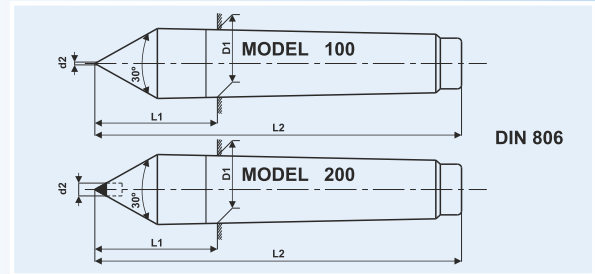

Özkayalı®

Somunlu sabit punta

Fixed centre with nut

MODEL		2013			2014			2015		
Mors Koniği / Morse conic	MK	3	4	5	3	4	5	3	4	5
Ölçüler mm Dimensions mm	D	24.10	31.60	45	24.10	31.60	45	24.10	31.60	45
	d				8	14	16	8	14	16
	L1							17	25	25
	L2	56	71	95	56	71	95	68	86	106
	L	149	175	217	149	175	225	150	190	236
	G	M27x1.5	M36x1.5	M48x1.5	M27x1.5	M36x1.5	M48x1.5	M27x1.5	M36x1.5	M48x1.5
Sipariş Kodu / Order Code		SP 136	SP 137	SP 150	SP 140	SP 141	SP 155	SP 144	SP 145	SP 160
Ağırlık / Weight	kg.	0.9	1.2	2.3	0.9	1.2	2.6	0.9	1.2	2.65

Hassas normal sabit punta

Precision normal fixed center

Hassas sert metal uçlu sabit puntalar

Precision hard metal tipped fixed centers

MODEL		100					200				
Mors Koniği / Morse conic	MK	2	3	4	5	6	2	3	4	5	
Ölçüler mm Dimensions mm	D1	18	24.10	31.60	44.70	63.348	18	24.10	31.60	44.70	
	d2	0.08	0.08	1	1.50	2	7	11	14	18	
	L1	36	44	57	70	88	36	44	57	70	
	L2	100	125	160	200	270	100	125	160	200	
Sipariş Kodu / Order Code		SP 100	SP 110	SP 120	SP 130	SP 138	ES 200	ES 210	ES 220	ES 230	
Ağırlık / Weight	kg.	0.1	0.4	1	2	6	0.1	0.4	1	2	