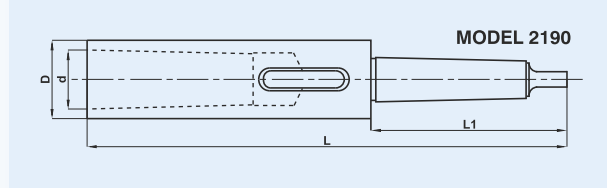

Uzatma Mors Kovanı
Extension morse hive

Sipariş Kodu	DIŞ KONİK / INTERNAL CONIC	İÇ KONİK / EXTERNAL CONIC	Ölçüler / Dimensions			
Order Code	MK	MK	D	d	L	L1
UV04	2	3	32	23.825	196	80
UV05	3	2	24	17.780	195	100
UV06	3	3	32	23.825	215	100
UV07	3	4	45	31.267	240	100
UV08	4	3	32	23.825	240	125
UV09	4	4	45	31.267	264	125
UV10	4	5	63	44.399	300	125
UV11	5	4	45	31.267	300	156
UV12	5	5	63	44.399	335	156

Redüksiyon mors kovan
Reduction morse hive

Sipariş Kodu	MK	Ölçüler / Dimensions		Ağırlık (kg.)
Order Code		D	L	Weight
R170	4 X 3	31.267	77	0.2
R180	5 X 4	44.399	97	1.5
R190	6 X 5	63.348	125	2