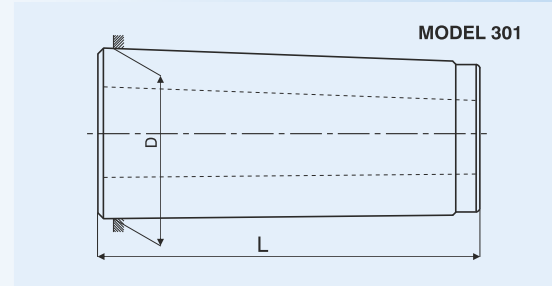

Uzatma Mors Kovanı
Extension morse hive

Sipariş Kodu	DIŞ KONİK / INTERNAL CONIC	İÇ KONİK / EXTERNAL CONIC	Ölçüler / Dimensions			
Order Code	MK	MK	D	d	L	L1
UV04	2	3	32	23.825	196	80
UV05	3	2	24	17.780	195	100
UV06	3	3	32	23.825	215	100
UV07	3	4	45	31.267	240	100
UV08	4	3	32	23.825	240	125
UV09	4	4	45	31.267	264	125
UV10	4	5	63	44.399	300	125
UV11	5	4	45	31.267	300	156
UV12	5	5	63	44.399	335	156

Redüksiyon mors kovan
Reduction morse hive

Sipariş Kodu	MK	Ölçüler / Dimensions		Ağırlık (kg.)
Order Code		D	L	Weight
R170	4 X 3	31.267	77	0.2
R180	5 X 4	44.399	97	1.5
R190	6 X 5	63.348	125	2